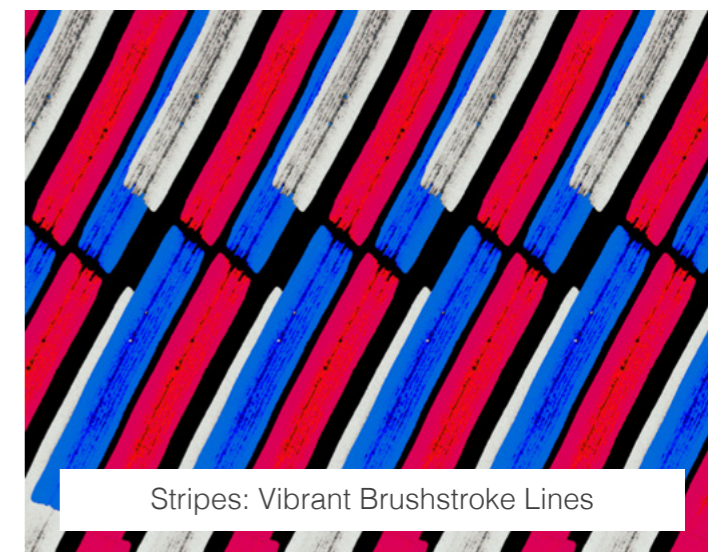

¡Gráficos!

Lo que nos está inspirando ahora

WHITE FENCE

2.2.15 / Köln Gebäude 9 3.2.15 / Berlin Kantine Am Berghain

Textural: DIY Collaged Poster

Tropical: Simplified Pop Palm Trees

Florals: Monochrome Linear Flora

TWINKIT MUSIC TWINNIT

JUNE 10 - JULY 22, 2015

Type: Masked Maze Lettering

Stripes: Vibrant Brushstroke Lines